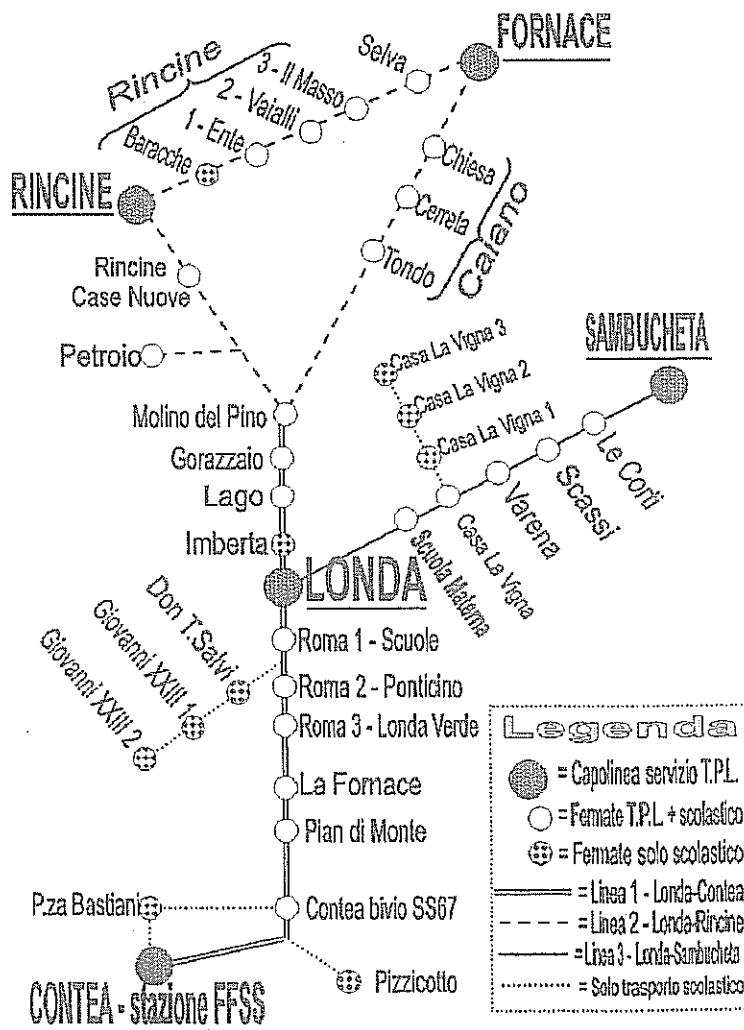

COMUNE DI LONDA
PROVINCIA DI FIRENZE

servizio di trasporto pubblico ORARIO PERIODO SCOLASTICO

Validità: 2010-2011
01.02.2011 - 13.06.2011

INFORMAZIONI

Per usufruire degli abbonamenti, è necessaria apposita tessera di riconoscimento che viene rilasciata dal competente ufficio comunale (presentarsi muniti di una foto tessera). Il rilascio di tale documento è *gratuito*.

Gli abbonamenti per il servizio di trasporto scolastico hanno validità per l'intero periodo scolastico ed un costo annuale di € 110,00 e sono consegnati direttamente dal Comune. Per gli abbonamenti annuali al servizio di trasporto scolastico, rivolgersi all'ufficio scuola del Comune di Londa (Piazza Umberto I n°9 - Tel. 055/83.52.538)

Per ogni ulteriore informazione sul servizio rivolgersi al Comune di Londa - Piazza Umberto I n°9

Tel. 055 - 83.52.520 oppure 83.52.531 - Fax 055 - 83.51.163,

e-mail: tpl@comune.londa.fi.it - web: www.comune.londa.fi.it

NUMERO VERDE RECLAMI

800.570.530 (REGIONE TOSCANA)

TUTTI COLORO CHE USUFRUISCONO DEL SERVIZIO DEVONO ESSERE MUNITI DI BIGLIETTO O ABBONAMENTO ED ESIBIRLO A RICHIESTA DEL PERSONALE ADDETTO AL CONTROLLO. IN CASO DI INOSSERVANZA DI TALE OBBLIGO, SARANNO APPLICATE LE SANZIONI PREVISTE DALLA LEGGE.

**BIGLIETTI ED ABBONAMENTI
SI ACQUISTANO DAL CONDUCENTE**

è possibile utilizzare l'abbonamento integrato PEGASO valido per più linee (autobus - treno - ataf ecc.)

pegaso Pegaso, sistema pratico!
Acquisti la card, scegli il percorso e viaggi in autobus e treno con un unico abbonamento. Tutti i giorni, tutto l'anno.

numero verde
800-570530